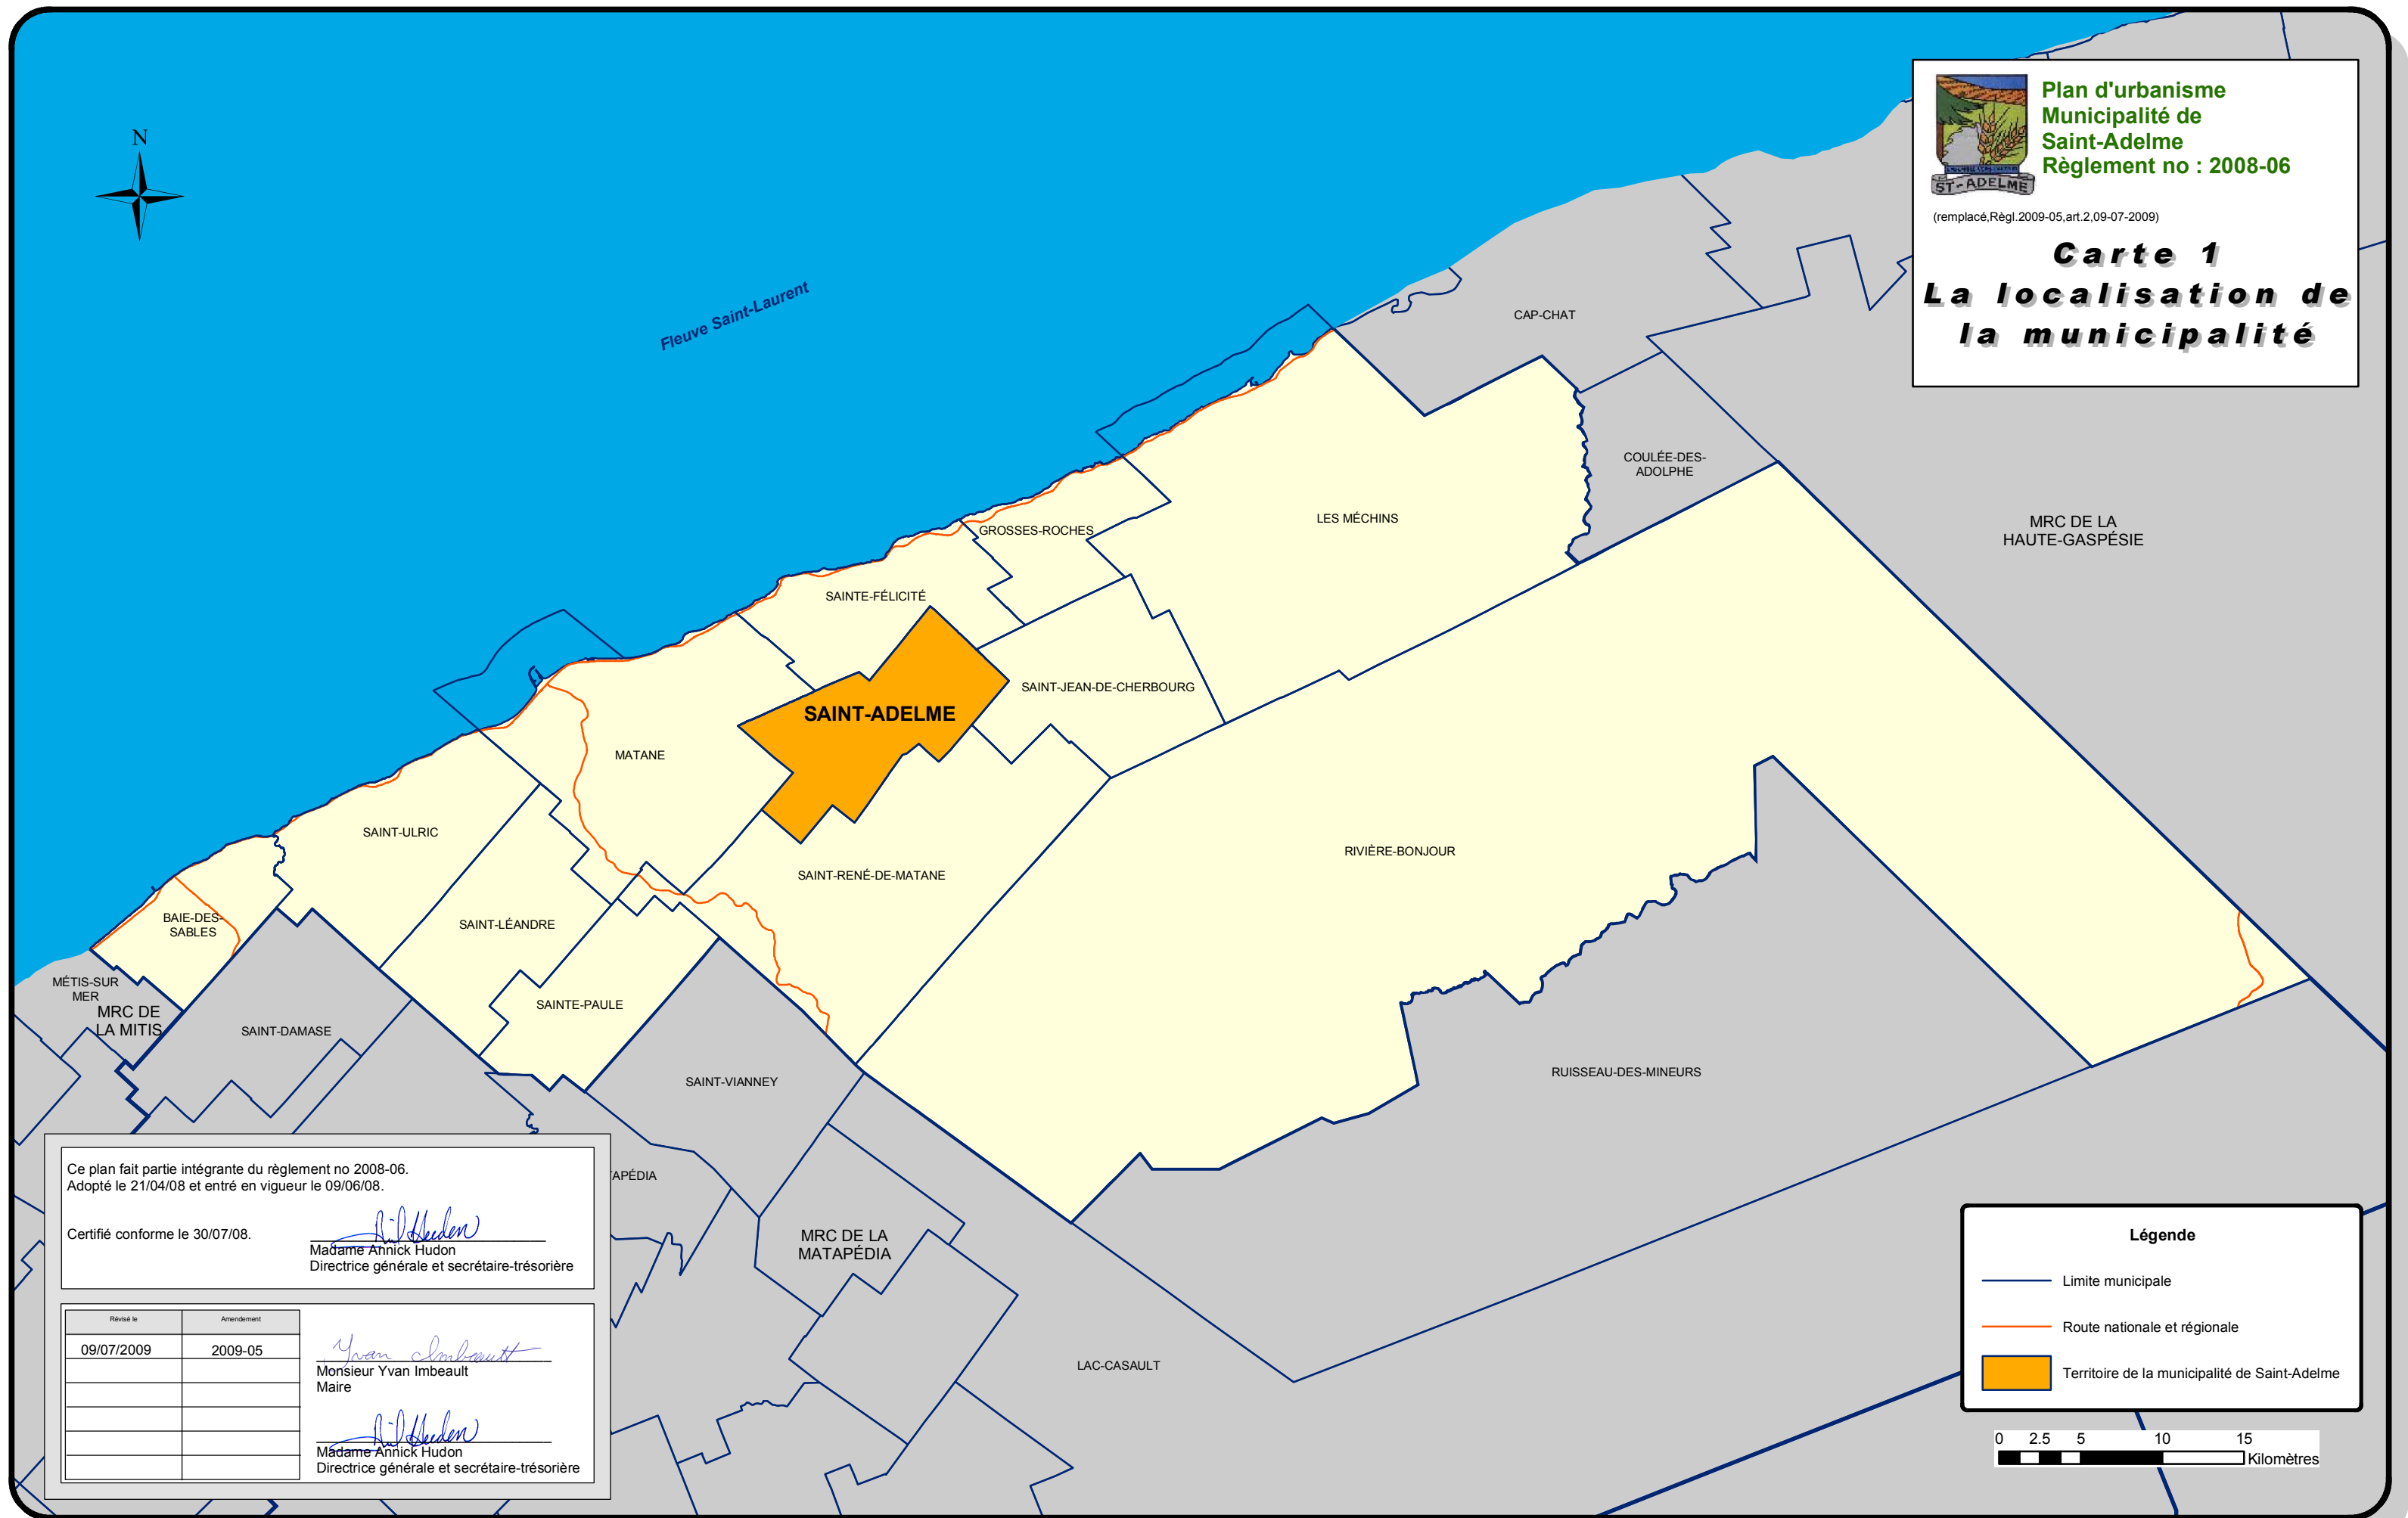

Plan d'urbanisme  
Municipalité de  
Saint-Adelme  
Règlement no : 2008-06

(remplacé, Règl. 2009-05, art. 2, 09-07-2009)

**Carte 1**  
**La localisation de**  
**la municipalité**

Ce plan fait partie intégrante du règlement no 2008-06.  
Adopté le 21/04/08 et entré en vigueur le 09/06/08.

**Légende**

- Limite municipale
- Route nationale et régionale
- Territoire de la municipalité de Saint-Adelme